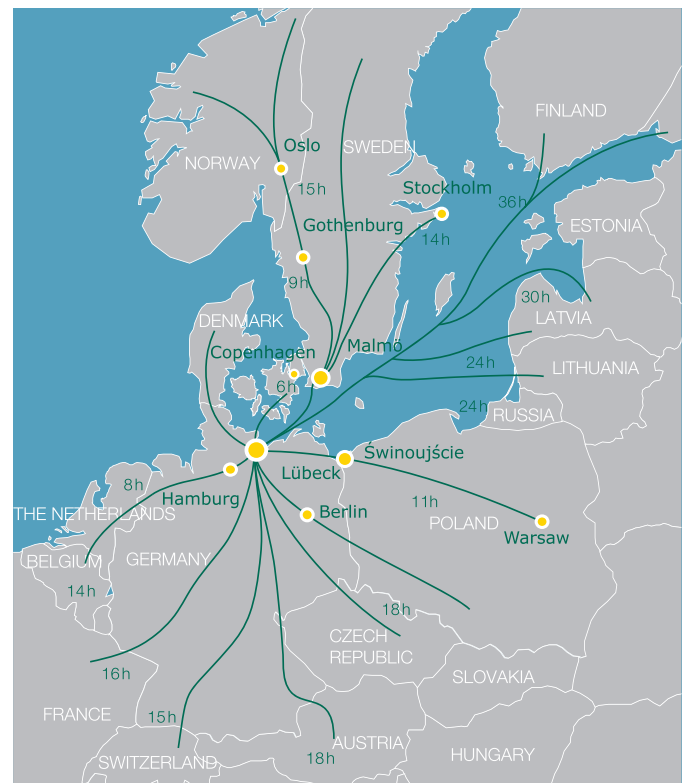

VI BEVÆGER GODS

I regionerne omkring vores afdelinger i Lübeck, Malmö og Swinoujscie kan vi tilbyde dig omfattende transport-, lager- og logistikløsninger. Fra ekspresforsendelse i det udvidede nærområde til omlæsning, oplagring eller plukning af dine varer.

Som specialist i del- og hellaster transporterer vi dit gods til bestemmelsessteder overalt i Europa. Uanset om det gælder direkte eller multimodul transport, vi finder den rigtige løsning for dig. Også vores omfattende stykgodsnetværk viser dagligt sin værdi som en del af vores pålidelige logistikkoncept. Din fordel er processer, der er optimalt afstemt efter hinanden, og en perfekt fungerende infrastruktur.

MED SIKKERHED TIL DESTINATIONEN

Sikkerheden for mennesker, miljøet og lasten har altid højeste prioritet hos os. Vi er således perfekt forberedte til at gennemføre transport af farligt gods (undtagen klasse 1 og 7) og har installeret specielt ekstraudstyr til dette formål i vores køretøjer. Desuden deltager vores chauffører regelmæssigt i kurser inden for alle sikkerhedsrelevante områder. Med topmoderne lastsikringsudstyr og den nødvendige knowhow imødekommer vi alle gældende sikkerhedsstandarder og kan således garantere en effektiv sikring af følsomt gods.